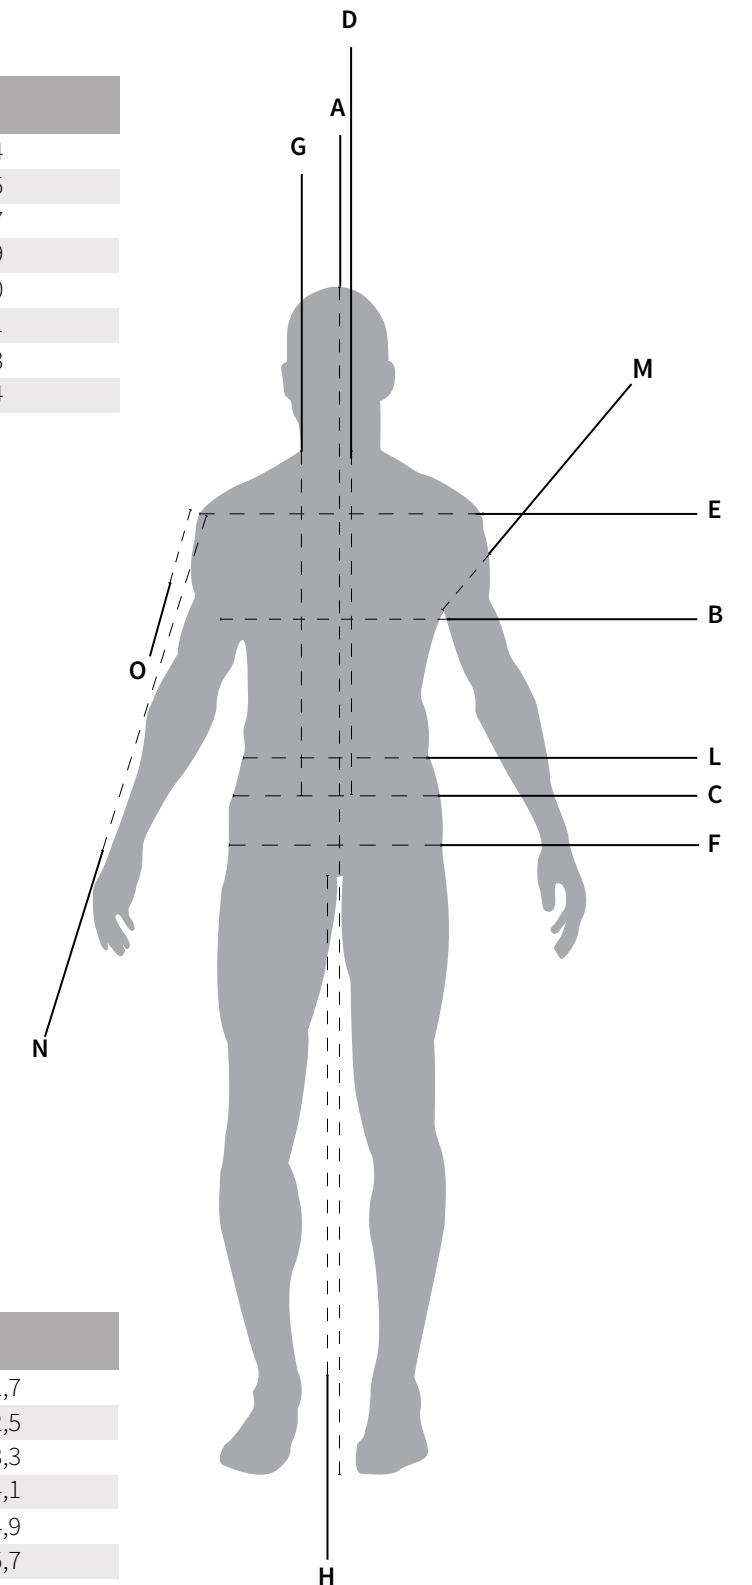

MEN'S SIZE CHART

JACKET SOFTSHELL

SIZE	A	B	C
XXS	158/164	76/80	68/72
XS	166/172	82/86	74/79
S	168/174	86/92	80/86
M	172/178	94/100	88/94
L	174/180	102/108	96/102
XL	176/182	110/116	104/110
2XL	178/184	118/124	112/118
3XL	180/186	126/132	120/126
4XL	184/188	134/140	128/134
5XL	186/190	142/148	136/142

ULTIMATE VEST

SIZE	E	B	C	D
XS	42	45	41	57
S	43	47	43	58
M	44	49	45	59
L	45	51	47	60
XL	46,5	54	50	61,5
2XL	48	57	53	63
3XL	49,5	60	56	64,5

IDPA VEST

SIZE	C	D	B	E
S	52	74	53	44
M	54	76	55	45
L	56	78	57	47
XL	58	80	59	49
2XL	60	81	61	50
3XL	62	82	63	51
4XL	64	83	65	53
5XL	66	83	67	54

TACTICAL SPORT PANTS

SIZE	L	C	H
XS|46	41	47	78
S|48	43	49	79
M|50	45	51	80
L|52	47	53	81
XL|54	49	55	82
2XL|56	51	57	83
3XL|58	53	59	83
4XL|60	55	61	83
5XL|62	57	63	83

TACTICAL SPORT SHORTS

SIZE	L	C	H
XS|46	41	47	28
S|48	43	49	29
M|50	45	51	30
L|52	47	53	31
XL|54	49	55	32
2XL|56	51	57	32
3XL|58	53	59	32
4XL|60	55	61	31
5XL|62	57	63	32

T-SHIRT PRO

SIZE	D	B
XXS	64	44
XS	68	46
S	70	48
M	72	50
L	74	52
XL	76	54
2XL	78	56
3XL	80	58
4XL	82	60
5XL	84	62

GHOST HOODIE

SIZE	B	C	G	M	N
XS	54	48	66	17,5	69
S	56	50	68	18,2	70
M	58	52	70	18,9	71
L	60	54	72	19,6	72
XL	63	57	74	20,3	73
2XL	66	60	75	21	74
3XL	69	68	77,5	21,4	75

T-SHIRT JACK

SIZE	D	B	E	O
XS	64,5	40,6	47	21,7
S	66,5	42	49	22,5
M	68,5	43,4	51	23,3
L	70,5	44,8	53	24,1
XL	72,5	46,2	55	24,9
2XL	74,5	47,6	57	25,7
3XL	76,5	49	59	26,5