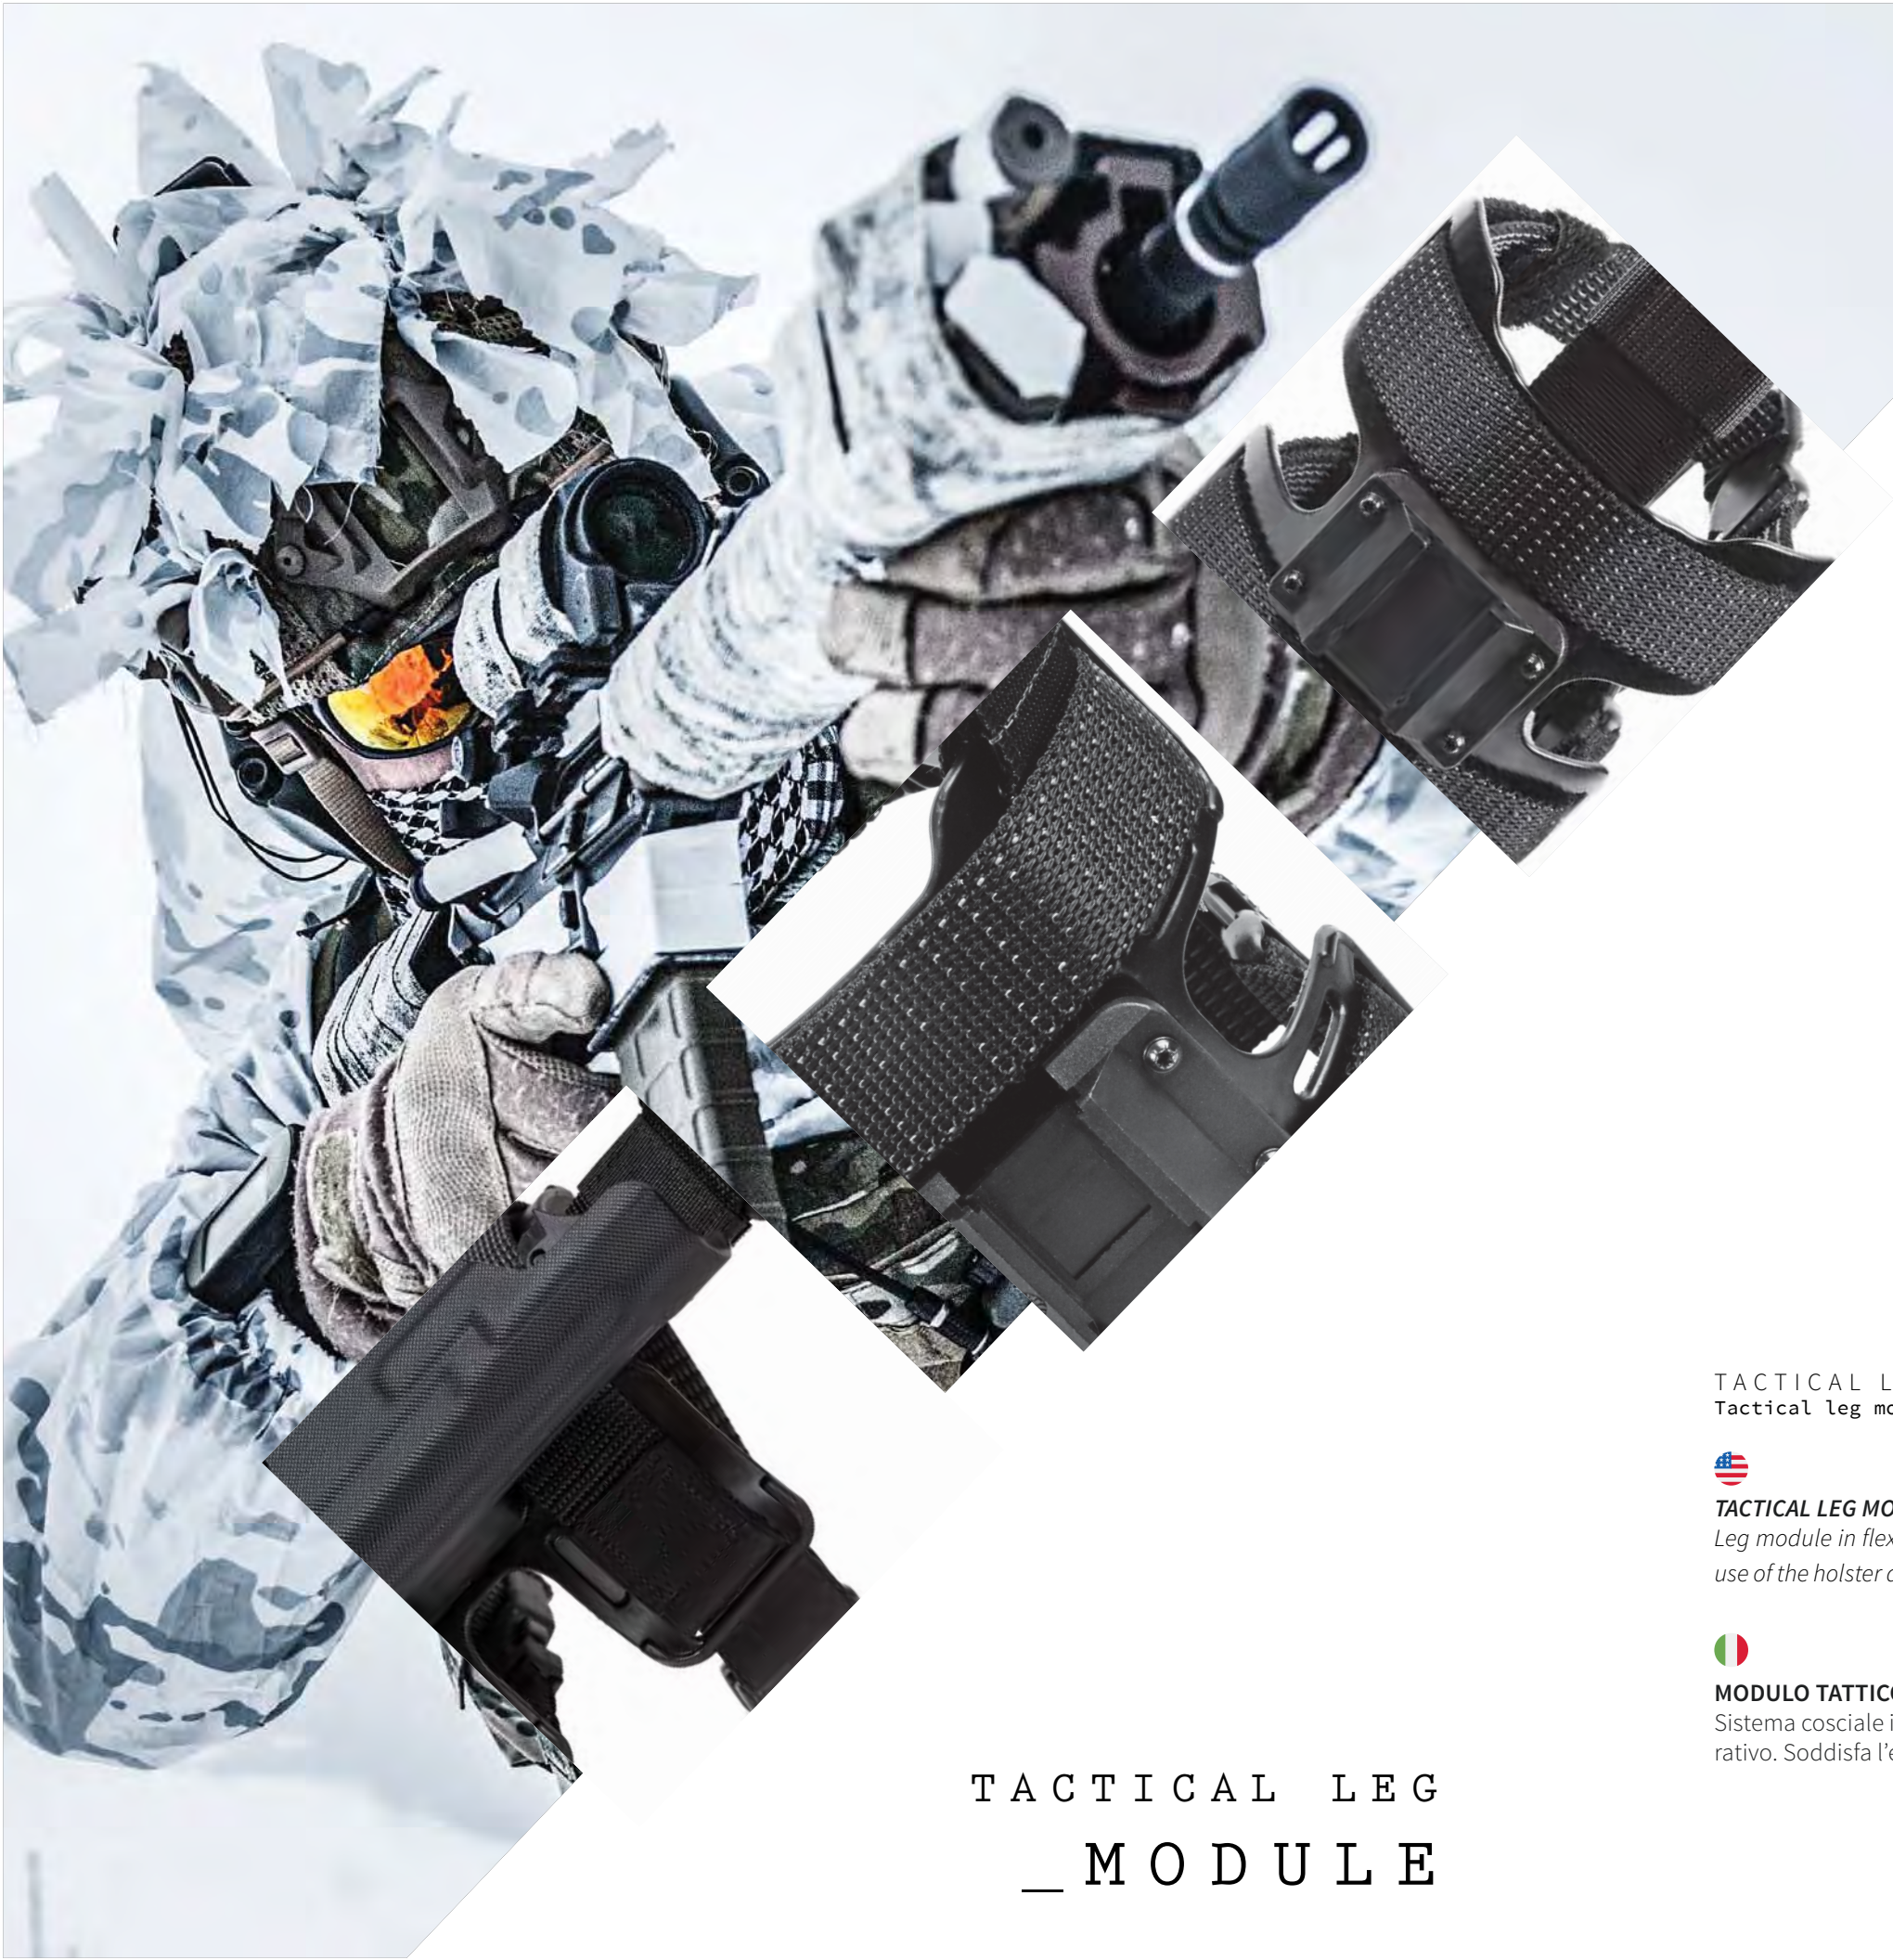

NEW

CODE
GI03TL3 (B/G)
GI03TL4 (B/G)